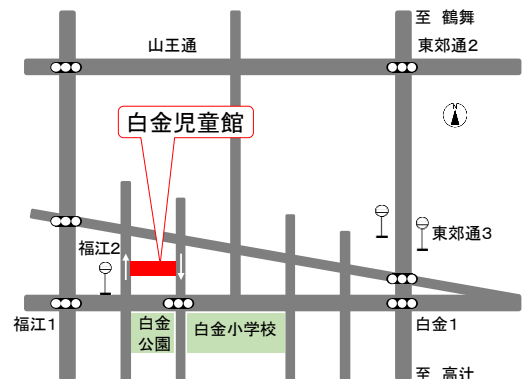

☆しらかねナイト
 8月6日、20日、27日 (木)
 午後5:00~7:00

対象：中学生・高校生 (相当年齢)
 持ち物：利用証、初めての人は生徒手帳など年齢の確認ができるもの

8月の休館日

2日 (日)、
 9日 (日)、10日 (月・祝)
 16日 (日)、24日 (月)
 31日 (月)

★8月に申し込みが必要な9月の行事

	とき	行事名	対象など	申込み
1	9/2 (水) 午前10:30~11:30	プレ♪リトミック	1歳前後の幼児と保護者 12組	8/19 (水) 10:00~
2	9/3 (木) 午前10:30~11:30	おやこで コーディネーション運動	歩くことができる幼児と 保護者 12組	8/20 (木) 10:00~
持ち物：室内シューズ (大人の方も必要です)				
3	9/4 (金)、11 (金)、 17 (木)、25 (金) 午後2:00~3:30	親子の絆づくりプログラム 「赤ちゃんがきた！」 (愛称BP)	2か月~5か月の第1子 (令和 2年3月5日~7月4日生ま れ)と母親 10組	8/7 (金) ~
BPは0歳児を初めて育てているお母さんのためのプログラムです。子育てについてたくさん話し合しましょう。 会場：昭和健康センター 4F 多目的室 (阿由知通3丁目19) 資料代：1,000円・税別 電話申込みOK				
4	9/9 (水) 午前10:30~11:30	みんなでリトミック!	おおむね2歳の幼児と 保護者 12組	8/26 (水) 10:00~
5	9/10 (木) 午前10:30~11:30	おやこたいそう	歩くことができる幼児と 保護者 12組	8/27 (木) 10:00~
持ち物：室内シューズ (大人の方も必要です)				
6	9/11 (金) 午前10:30~11:30	おやこであそぼう	幼児と保護者 12組	8/28 (金) 10:00~

★電子申請について

スマートフォンまたはパソコンなどから名古屋市のホームページにアクセス
⇒ [電子申請サービス] ⇒ [主催者から探す] ⇒ [白金児童館]
に進み、希望のサービスを選んで申請画面で必要事項を入力ください。

※「名古屋市電子申請サービスからのお知らせ (本登録完了)」
のメールが届いた時点で申込み完了です。

電子申請TOP

白金児童館TOP

★児童館へのアクセス

鉄道 / 「つるまい」「荒畑」「東別院」「金山」より徒歩15分程度
市バス / 「東郊通三丁目」より徒歩5分程度
「福江二丁目」下車すぐ

【お車で来られる方へ】

- ・駐車場は少ないのでお車でのご来館はなるべくお控えください。
- ・近隣のお店への駐車はご遠慮ください。
- ・また駐車をされたら児童館受付でお名前を教えてください。
- ・駐車場前の道路は南行き的一方通行です。
南行きで (白金小学校に向かって) お帰りください。

名古屋市白金児童館 (地域子育て支援拠点)

<https://shirakanejidoukan.com>

〒466-0058 昭和区白金一丁目20-24