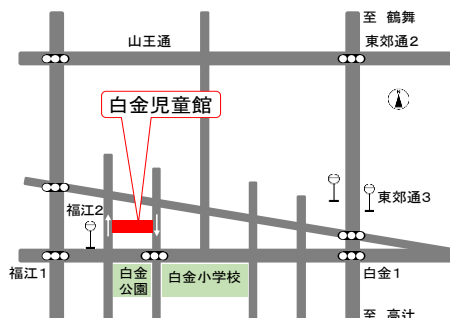

■小さな赤ちゃん向け

★にこにこサロンと柳城短期大学とのコラボ企画（ZOOMで3つの会場がつながります）★

| | | | |
|-----------------|---------------------------|--------------------|----------------|
| よちよちひろば（クリスマス会） | 生後4か月頃から歩けるようになるまでの幼児 14組 | 12/4（金）10:30～11:30 | 11/19（木）10:00～ |
|-----------------|---------------------------|--------------------|----------------|

■おたのしみがいっぱい

| | | | |
|--------------|------------|---------------------|----------------------------|
| おやこであそぼう | 幼児 12組 | 12/11（金）10:30～11:30 | 11/26（木）10:00～ |
| カラフルねんどの小物入れ | 2歳以上の幼児 6組 | 12/22（火）10:30～11:30 | 11/17（火）10:00～ 12/17（木） |

児童館へのアクセス

■鉄道

「鶴舞」「荒畑」「東別院」
「金山」より徒歩15分程度

■市バス

「東郊通三丁目」徒歩5分程度
「福江二丁目」下車すぐ

■お車で来られる方へ

- * 駐車場は少ないのでお車でのご来館はなるべくお控えください。
- * 近隣のお店への駐車はご遠慮ください。
- * 駐車をされたら児童館受付でお名前を教えてください。
- * 駐車場前の道路は南行きの一方通行です。南行きで（白金小学校に向かって）お帰りください。