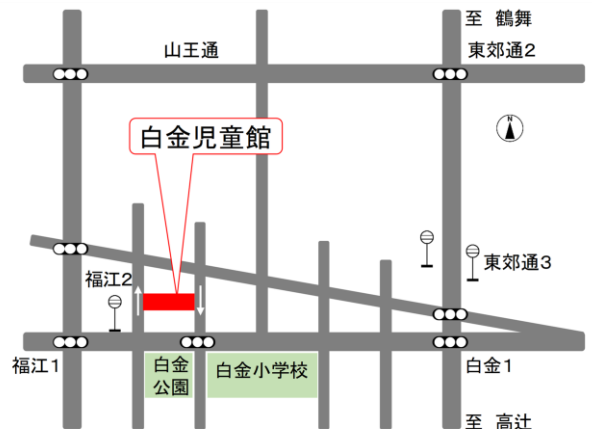

★トイレ

- ① スリッパをはいてください。
- ② 流すときはふたを閉めてください。
- ③ 便座などはアルコールでふけます。

★食べていいところ

- ・事務室前のロビー

★飲んでいいところ

- ・事務室前のロビー
- ・体育室
- ・まあまサロン

※ウォータークーラーは使えません。
のどがかわいたら、職員におしえてください。

★体育室

- ・卓球ができます。事務所で予約してください。はげしい運動、ボール遊びなどは、人と人が近くなるのでできません。

かえるときは

- ① 名前をおしえてください。
- ② 手を消毒するか、手洗いをします。

- 場合によっては、利用できないことがあります。
- スロープからは入れません。
- クラブ室は、留守家庭児童クラブの部屋とします。
- わからないことは事務室で聞いてください。

【児童館へのアクセス】

鉄道／「つるまい」「荒畑」「東別院」「金山」より徒歩15分程度
市バス／「東郊通三丁目」より徒歩5分程度
「福江二丁目」下車すぐ

【お車で来られる方へ】

- ・駐車場は少ないのでお車でのご来館はなるべくお控えください。
- ・近隣のお店への駐車はご遠慮ください。
- ・また駐車をされたら児童館受付でお名前を教えてください。
- ・駐車場前の道路は南行き的一方通行です。
南行きで（白金小学校に向かって）お帰りください。

<https://shirakanejidoukan.com>

名古屋市白金児童館（地域子育て支援拠点）

〒466-0058 昭和区白金一丁目 20-24