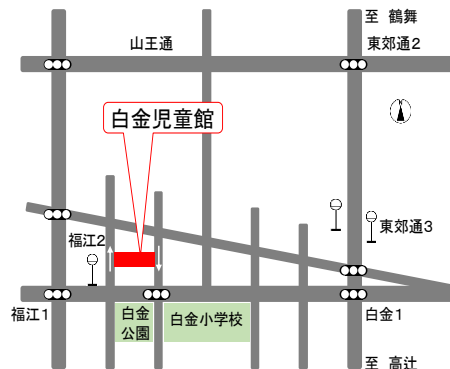

■おやこで体操をしましょう

コーディネーション運動	歩くことができる幼児 12組	①3/4（木）10:30～11:30	2/17（水）10:00～
		②3/11（木）10:30～11:30	2/24（水）10:00～

■小さな赤ちゃん向け

よちよちひろば	生後4か月頃から歩けるよ うになるまでの幼児 12組	3/5（金）10:30～11:30	2/18（木）10:00～
---------	-------------------------------	-------------------	---------------

■おたのしみがいっぱい

おやこであそぼう	幼児 12組	3/12（金）10:30～11:30	2/25（木）10:00～
ほねほねおさかな をつくろう	2歳以上の 幼児 6組	3/16（火）10:30～11:30	2/16（火）10:00～ 3/12（金）

春のお楽しみ会

日 時：3月19日（金）10：30～11：30

対 象：乳幼児12組

申込み開始日：2月16日（火）10：00～

児童館で、大きな画面の中のお兄さん、お姉さんと一緒に、手遊びや歌ったりします。柳城短期大学と子育て支援拠点らららルームとのコラボ企画です。たくさんの人と一緒に楽しもう！

児童館へのアクセス

■鉄 道

「鶴舞」「荒畑」「東別院」
「金山」より徒歩15分程度

■市バス

「東郊通三丁目」徒歩5分程度
「福江二丁目」下車すぐ

■お車で来られる方へ

- * 駐車場は少ないのでお車でのご来館はなるべくお控えください。
- * 近隣のお店への駐車はご遠慮ください。
- * 駐車をされたら児童館受付でお名前を教えてください。
- * 駐車場前の道路は南行きの一方通行です。南行きで（白金小学校に向かって）お帰りください。