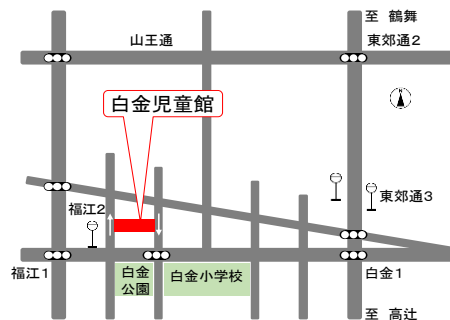

■リトミック

プレリトミック	1歳前後の幼児 12組	1/6（水）10:30～11:30	12/22（火）10:00～
みんなでリトミック!	おおむね2歳の幼児 12組	1/13（水）10:30～11:30	12/23（水）10:00～

■おやこで体操をしましょう

コーディネーション運動	歩くことができる幼児 12組	②1/14（木）10:30～11:30	12/24（木）10:00～
-------------	-------------------	---------------------	----------------

■小さな赤ちゃん向け

よちよちひろば	生後4か月頃から歩けるよ うになるまでの幼児 12組	1/15（金）10:30～11:30	12/25（金）10:00～
---------	-------------------------------	--------------------	----------------

■おたのしみがいっぱい

おやこであそぼう	幼児 12組	1/8（金）10:30～11:30	12/17（木）10:00～
フォトフレームをつくろう 【材料費200円】	2歳以上の幼児 6組	1/26（火）10:30～11:30	12/22（火）10:00～ 1/21（木）

児童館へのアクセス

■鉄道

「鶴舞」「荒畑」「東別院」
「金山」より徒歩15分程度

■市バス

「東郊通三丁目」徒歩5分程度
「福江二丁目」下車すぐ

■お車で来られる方へ

- * 駐車場は少ないのでお車でのご来館はなるべくお控えください。
- * 近隣のお店への駐車はご遠慮ください。
- * 駐車をされたら児童館受付でお名前を教えてください。
- * 駐車場前の道路は南行きのみ一方通行です。南行きで（白金小学校に向かつて）お帰りください。