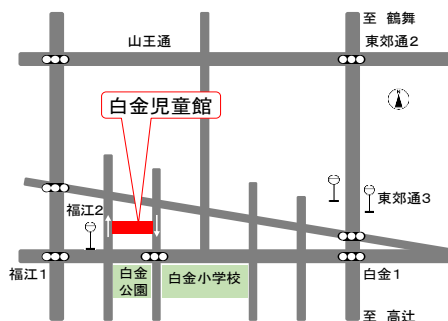

親子の絆づくりプログラム「赤ちゃんがきた！」（愛称BP）

BPは0歳児を初めて育てているお母さんのためのプログラムです。たくさん話し合しましょう。

■対象：2か月から5か月の第1子（R2年8月27日～R2年12月26日生まれ）と母親 ■定員：10組

■開催日時：2月26日（金）、3月5日（金）、12日（金）、18日（木）午後2：00～3：30

■会場：昭和保健センター4F多目的室（阿由知通3丁目19） ■資料代：1,000円・税別

■申込み：1/26（火）～2/16（火） ※電子申請または電話でお申し込みください

■おたのしみがいっぱい

おやこであそぼう	幼児 12組	2/12（金）10:30～11:30	1/28（木）10:00～
ちいさなアニマルカーをつくろう【材料費】50円	2歳以上の幼児 6組	2/16（火）10:30～11:30	1/26（火）10:00～ 2/12（金）
ベビーと一緒に バランスボール	出産1年以内の母親 12組 （お子さんと一緒に参加OK）	2/2（火）10:00～10:45	1/14（木）10:00～
子育てママのバランス ボールエクササイズ	出産1年（目安）を経過した母親 12組 （お子さんと一緒に参加OK）	2/2（火）11:00～11:45	1/14（木）10:00～

児童館へのアクセス

■鉄道

「鶴舞」「荒畑」「東別院」「金山」より徒歩15分程度

■市バス

「東郊通三丁目」徒歩5分程度
「福江二丁目」下車すぐ

■お車で来られる方へ

* 駐車場は少ないのでお車でのご来館はなるべくお控えください。

* 近隣のお店への駐車はご遠慮ください。