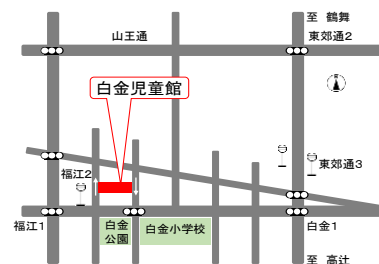

■お楽しみがいっぱい

おやこであそぼう	幼児 12組	7/9（金） 10：30～11：30	6/24（木） 10：00～
----------	--------	-----------------------	-------------------

■しらかねナイト

日時：6月3日、10日、17日、24日（木）
 午後5：00～7：00
 対象：中学生・高校生（相当年齢）
 持ち物：利用証（初めての人は生徒手帳など年齢の
 確認ができるもの）

■会員制クラブ こどもアート

6月5日、19日（土）
 午後1：30～3：00

■会員制クラブ 将棋

6月6日、20日（日）
 午前10：00～11：30

児童館へのアクセス

- 鉄道「鶴舞」「荒畑」「東別院」「金山」より徒歩15分程度
- 市バス「東郊通三丁目」徒歩5分程度、「福江二丁目」下車すぐ
- お車で来られる方へ
 - *駐車場は少ないのでお車でのご来館はなるべくお控えください。
 - *近隣のお店への駐車はご遠慮ください。
 - *駐車をされたら児童館受付でお名前を教えてください。
 - *駐車場前の道路は南行き的一方通行です。南行きで（白金小学校に向かって）お帰りください。