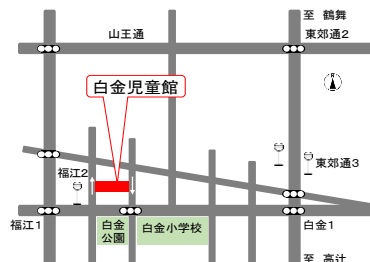

日時：8月24日（火）、25（水）午後2：00～4：00

対象：小学生 定員：各日20人

持ち物：室内シューズ

動きやすい汚れてもいい服装でおいでください。

申込：7月14日（水）10：00～

①児童館に来館 ②インターネット（名古屋市電子申請サービス）

※日にちを指定してお申込みください。

児童館へのアクセス

■鉄 道「鶴舞」「荒畑」「東別院」「金山」より徒歩15分程度

■市バス「東郊通三丁目」徒歩5分程度、「福江二丁目」下車すぐ

■お車で来られる方へ

* 駐車場は少ないのでお車でのご来館はなるべくお控えください。

* 近隣のお店への駐車はご遠慮ください。

* 駐車をされたら児童館受付でお名前を教えてください。

* 駐車場前の道路は南行きの方通行です。南行きで（白金小学校に向かって）お帰りください。

名古屋市白金児童館（地域子育て支援拠点）