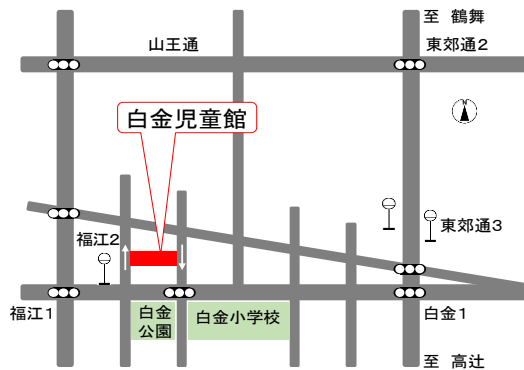

■しらかねナイト

日 時：5月13日、20日、27日（木）
午後5：00～7：00

対 象：中学生・高校生（相当年齢）

持ち物：利用証（初めての人は生徒手帳など年齢の
確認ができるもの）

■会員制クラブ こどもアート

5月15日（土）
午後1：30～3：00

■会員制クラブ 将棋

5月16日（日）
午前10：00～11：30

児童館へのアクセス

■鉄 道

「鶴舞」「荒畑」「東別院」「金山」より徒歩15分程度

■市バス

「東郊通三丁目」徒歩5分程度、「福江二丁目」下車すぐ

■お車で来られる方へ

*駐車場は少ないのでお車でのご来館はなるべくお控えください。

*近隣のお店への駐車はご遠慮ください。

*駐車をされたら児童館受付でお名前を教えてください。

*駐車場前の道路は南行きの方通行です。南行きで（白金小学校に向かって）お帰りください。

名古屋市白金児童館（地域子育て支援拠点）

<https://shirakanejidoukan.com>

〒466-0058 昭和区白金一丁目20-24

TEL：052-881-3020

開館時間：午前8：45～午後5：00

FAX：052-626-5922