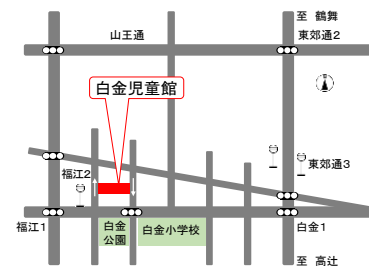

■おやこで体操をしましょう			
おやこたいそう①	歩くことができる幼児 12組	11/4(木) 10:30~11:30	10/20(水) 10:00~
おやこたいそう②		11/11(木) 10:30~11:30	10/27(水) 10:00~

【持ち物：親子ともに室内シューズ】

■小さな赤ちゃん向け			
よちよちひろば	生後4か月頃から歩けるようになるまでの乳児12組	11/5(金) 10:30~11:30	10/22(金) 10:00~

■お楽しみがいっぱい			
おやこであそぼう	幼児 12組	11/12(金) 10:30~11:30	10/28(木) 10:00~
みんなでお散歩 鶴舞公園(図書館前に集合) ※雨天中止	幼児 12組	11/16(火) 10:30~12:00	10/26(火) 10:00~

自然と触れ合いながら遊ぶコツなどが聞けます。講師：名古屋市緑化センター職員

児童館へのアクセス

- 鉄道「鶴舞」「荒畑」「東別院」「金山」より徒歩15分程度
- 市バス「東郊通三丁目」徒歩5分程度、「福江二丁目」下車すぐ
- お車で来られる方へ
*駐車場は少ないのでお車でのご来館はなるべくお控えください。
*近隣のお店への駐車はご遠慮ください。
*駐車をされたら児童館受付でお名前を教えてください。
*駐車場前の道路は南行きの方通行です。南行きで(白金小学校に向かって)お帰りください。