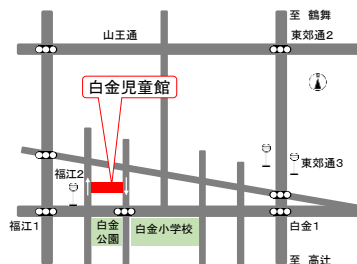

### ■小さな赤ちゃん向け

よちよちひろば	生後4か月頃から歩けるよ うになるまでの乳児12組	3/4(金) 10:30~11:30	2/17(木) 10:00~
イライラしない子育て「子ど ものみかたを変えてみよう」	乳幼児 15組	3/8(火) 10:30~11:30	2/18(金) 10:00~

## 児童館へのアクセス

■鉄道「鶴舞」「荒畑」「東別院」「金山」より徒歩15分程度

■市バス「東郊通三丁目」徒歩5分程度、「福江二丁目」下車すぐ

■お車で来られる方へ

\*駐車場は少ないのでお車でのご来館はなるべくお控えください。

\*近隣のお店への駐車はご遠慮ください。

\*駐車をされたら児童館受付でお名前を教えてください。

\*駐車場前の道路は南行きの方通行です。南行きで(白金小学校に向かって)お帰りください。