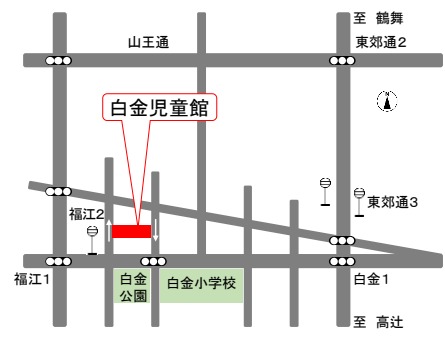

7月2日(土)
午後1:30~3:00

会員制クラブ「将棋」

7月3日(日)
午前10:00~11:30

しらかねナイト

日時：7月7日、14日、21日、28日(木) 午後5:00~7:00
 対象：中学生・高校生(相当年齢)
 持ち物：利用証(初めての人は生徒手帳など年齢確認ができるもの)

児童館はSNSをはじめの予定です。
 どんなSNSがいいかな？
 中学生・高校生のみなさんが安心して活用できるルールは？
 などなど、いろいろなことを一緒に考えてくれると嬉しいです。
 とき：7月21日(木)~8月25日(木) 期間中の木曜日
 17:00~17:30 (都合のいい時だけでOKです)

事名	対象年齢など	開催日時	申込開始日 (10時~、先着順)
プレリトミック 	1歳前後の幼児12組	7/5(火) 10:30~11:30	6/21(火)
おやこたいそう① 	歩くことができる幼児12組 持ち物：室内シューズ(親子ともに) 	7/7(木) 10:30~11:30	6/22(水)
よちよちひろば	生後4か月頃~歩けるようになるまでの幼児12組	7/1(金) 10:30~11:30	6/16(木)
おやこであそぼう	幼児12組	7/8(金) 10:30~11:30	6/24(金)

児童館へのアクセス

- 鉄道「鶴舞」「荒畑」「東別院」「金山」より徒歩15分程度
- 市バス「東郊通三丁目」徒歩5分程度、「福江二丁目」下車すぐ
- お車で来られる方へ
 - *駐車場は少ないのでお車のご来館はなるべくお控えください。
 - *近隣のお店への駐車はご遠慮ください。
 - *駐車をされたら児童館受付でお名前を教えてください。
 - *駐車場前の道路は南行きの一方通行です。
 - 南行きで(白金小学校に向かって)お帰りください。