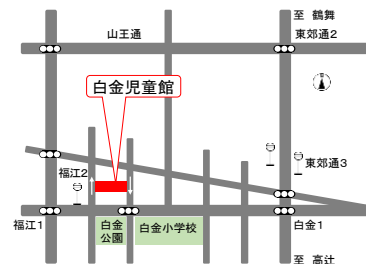

### ■おやこで体操をしましょう

おやこたいそう①	歩くことができる幼児 12組	12/2(木) 10:30~11:30	11/16(火) 10:00~
おやこたいそう②		12/9(木) 10:30~11:30	11/24(水) 10:00~

【持ち物: 親子ともに室内シューズ】

### ■小さな赤ちゃん向け

よちよちひろば	生後4か月頃から歩けるようになるまでの乳児12組	12/3(金) 10:30~11:30	11/18(木) 10:00~
---------	--------------------------	------------------------	--------------------

### ■お楽しみがいっぱい

おやこであそぼう	幼児 12組	12/10(金) 10:30~11:30	11/25(木) 10:00~
----------	--------	-------------------------	--------------------

## 児童館へのアクセス

- 鉄道「鶴舞」「荒畑」「東別院」「金山」より徒歩15分程度
- 市バス「東郊通三丁目」徒歩5分程度、「福江二丁目」下車すぐ
- お車で来られる方へ
  - \*駐車場は少ないのでお車でのご来館はなるべくお控えください。
  - \*近隣のお店への駐車はご遠慮ください。
  - \*駐車をされたら児童館受付でお名前を教えてください。
  - \*駐車場前の道路は南行き的一方通行です。南行きで(白金小学校に向かって)お帰りください。