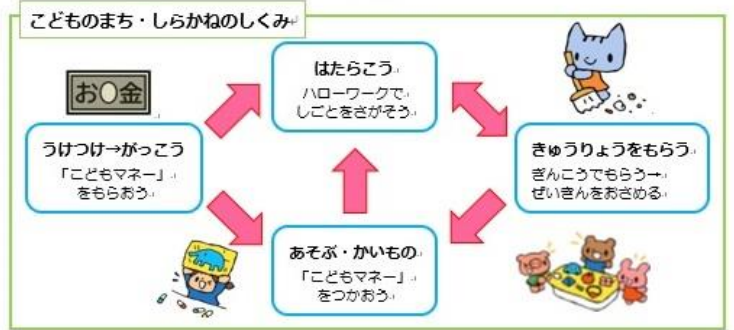

こどものまち・しらかね

★「こどものまち」は、こどもがつくるこどものための「まち」です。★自分のやりたい仕事をして、こどものまちで使えるお金をもらいます。もらったお金で買い物をしたり、遊んだり、自由に使いながら、まちの仕組みを学んでいきます。★活動を通して社会性や創造性を身につけることもできます。★企画からかわる「子ども実行委員」は11月から活動をしています。「子ども実行委員」は若干名募集していますので、興味のある方は児童館までお問い合わせください。

- ■会員制クラブ 子どもアート 11月27日(土) 午後1:30~3:00
- ■会員制クラブ 将棋 11月7日(日)、21日(日) 午前10:00~11:30

■創作アトリエ

行事名	対象年齢など	開催日時	申込開始日
紙ひこうき	小学生 12人	11/21(日) 午後1:30~3:00	10/17(日)~11/10(水) 結果は11/12(金)予定

※児童館での申込みは、官製はがきが必要です(またはメールアドレスの登録) ※持ち物: 筆記具

■しらかねナイト

日時: 11月4日、11日、18日、25日(木)
午後5:00~7:00
対象: 中学生、高校生(相当年齢)
持ち物: 利用証(初めての人は生徒手帳など年齢確認ができるもの)

■11月のやってみよう

「牛乳パックのこまをつくろう」
日時: 11月20日(土)
午後2:00~3:30
対象: どなたでも。申込みはいりません

★11月に申込が必要な12月の行事

■名古屋市児童館交流卓球大会が11月14日(日)に開催されます。白金児童館の代表選手も出場します。

■リトミック

みんなでリトミック!	おおむね2歳の幼児 12組	12/8(水) 10:30~11:30	11/19(金) 10:00~

■おやこで体操をしましょう

おやこたいそう①	歩くことができる幼児 12組	12/2(木) 10:30~11:30	11/16(火) 10:00~
おやこたいそう②		12/9(木) 10:30~11:30	11/24(水) 10:00~

【持ち物: 親子ともに室内シューズ】

■小さな赤ちゃん向け

よちよちひろば	生後4か月頃から歩けるようになるまでの乳児12組	12/3(金) 10:30~11:30	11/18(木) 10:00~

■お楽しみがいっぱい

おやこであそぼう	幼児 12組	12/10(金) 10:30~11:30	11/25(木) 10:00~

児童館へのアクセス

- ■鉄道「鶴舞」「荒畑」「東別院」「金山」より徒歩15分程度
- ■市バス「東郊通三丁目」徒歩5分程度、「福江二丁目」下車すぐ
- ■お車で来られる方へ
  - *駐車場は少ないのでお車でのご来館はなるべくお控えください。
  - *近隣のお店への駐車はご遠慮ください。
  - *駐車をされたら児童館受付でお名前を教えてください。
  - *駐車場前の道路は南行き的一方通行です。南行きで(白金小学校に向かって)お帰りください。