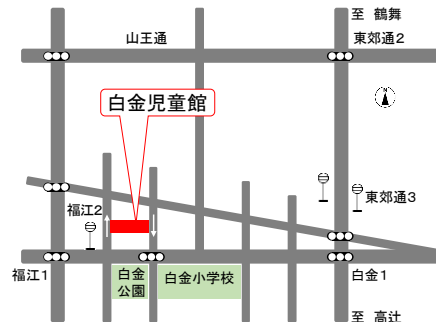

## しらかねナイト

日時：5月12日、19日、26日（木）  
午後5：00～7：00  
対象：中学生・高校生（相当年齢）  
持ち物：利用証（初めての人は生徒手帳  
など年齢確認ができるもの）

## 会員制クラブ「将棋」

5月15日（日）  
午前10：00～11：30

行事名	対象年齢など	開催日時	申込開始日 (10時～、先着順)
プレリトミック	1歳前後の幼児12組	5/10（火） 10：30～11：30	4/21（木）
みんなでリトミック！ 	おおむね2歳の幼児12組	5/11（水） 10：30～11：30	4/22（金）
スマイル♪リトミック		5/18（水） 10：30～11：30	4/28（木）
おやこたいそう②	歩くことができる幼児 12組 持ち物：室内シューズ (親子ともに) 	5/12（木） 10：30～11：30	4/26（火）
おやこたいそう③ 		5/19（木） 10：30～11：30	5/6（金）
おやこたいそう④		5/26（木） 10：30～11：30	5/10（火）
よちよちひろば	生後4か月頃～歩けるよう になるまでの幼児12組	5/20（金） 10：30～11：30	5/6（金）
ベビー&ママピクス	2か月～9か月の乳児 12組	5/27（金） 10：30～11：30	5/12（木）
親子の絆づくりプログラム「赤 ちゃんがきた！」（愛称BP）	2か月～5か月の第一子と 母親 8組	5/17、24、31、 6/7（火） 午後1：30～3：00	4/12（火）
BPは、0歳児を初めて育てているお母さんのための「仲間づくり」「親子の絆づくり」 「育児の学び」を目的としたプログラムです。 対象：令和3年11月18日～3月17日生まれの第一子です。 参加費：1,100円（資料代） ※参加希望者が6組に満たないときなど、中止になる場合があります。 			
おやこであそぼう	幼児12組 	5/13（金） 10：30～11：30	4/27（水）

## 児童館へのアクセス

- 鉄道「鶴舞」「荒畑」「東別院」「金山」より徒歩15分程度
- 市バス「東郊通三丁目」徒歩5分程度、「福江二丁目」下車すぐ
- お車で来られる方へ  
 \* 駐車場は少ないのでお車でのご来館はなるべくお控えください。  
 \* 近隣のお店への駐車はご遠慮ください。  
 \* 駐車をされたら児童館受付でお名前を教えてください。  
 \* 駐車場前の道路は南行きのみ一方通行です。  
南行きで（白金小学校に向かって）お帰りください。