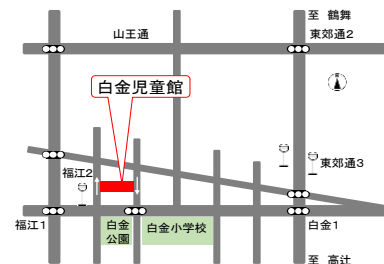

■お楽しみがいっぱい

ひよちゃん〜 子連れ防災「災害に強いファミリーになろう」	幼児 12組	10/6 (水) 10:30~12:00	9/17 (金) 10:00~
小さな子どもがいる家庭の「こんなとき、どうする?」を一緒に解決しましょう。 講師：防災ボラネット昭和			
おやこであそぼう	幼児 12組	10/8 (金) 10:30~11:30	9/24 (金) 10:00~

児童館へのアクセス

■鉄道「鶴舞」「荒畑」「東別院」「金山」より徒歩15分程度

■市バス「東郊通三丁目」徒歩5分程度、「福江二丁目」下車すぐ

■お車で来られる方へ

*駐車場は少ないのでお車でのご来館はなるべくお控えください。

*近隣のお店への駐車はご遠慮ください。

*駐車をされたら児童館受付でお名前を教えてください。

*駐車場前の道路は南行きの方通行です。南行きで（白金小学校に向かって）お帰りください。

名古屋市白金児童館（地域子育て支援拠点）

<https://shirakanejidoukan.com>