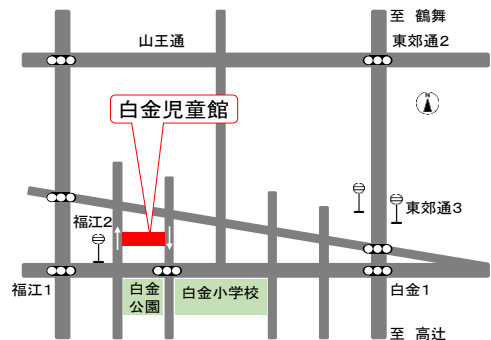

持物：室内シューズ、飲み物

申込：12月11日（日）10：00～

2月26日（日）に
児童館交流ボッチャ大会
があります！

12月の休館日

5日（月）、12日（月）、19日（月）、
25日（日）、29日（木）～31日（土）

申込み方法

- ① 電子申請
（名古屋市のホームページ又はQRコードから【白金児童館】で検索）
- ② 児童館に来館

しらかねナイト

日時：12月1日、8日、15日、22日（木）
午後5：00～7：00
対象：中学生・高校生（相当年齢）
持ち物：利用証（初めての人は生徒手帳など年齢確認ができるもの）

元気スイッチON!! あつまれ! あいちのじどうかん

「児童館でもSDGs
～ぼくらに今できること～」
日時：12月4日（日）午前10：00～17：00
場所：こども未来館 ここにこ（豊橋）
豊橋商工会議所

詳しくは公式HPをみてください→

行事名	対象年齢など	開催日時	申込開始日 (10時～、先着順)
みんなでリトミック!	おおむね2歳の幼児 12組	12/14 (水) 10:30~11:30	11/30 (水)
スマイル♪リトミック		12/21 (水) 10:30~11:30	12/7 (水)
おやこたいそう①	歩くことができる幼児 12組 持ち物：室内シューズ (親子ともに)	12/1 (木) 10:30~11:30	11/15 (火)
おやこたいそう②		12/8 (木) 10:30~11:30	11/22 (火)
よちよちひろば	生後4か月頃～歩けるようになるまでの幼児 12組	12/2 (金) 10:30~11:30	11/17 (木)
おやこであそぼう	幼児 12組	12/9 (金) 10:30~11:30	11/25 (金)
ベビー&ファミリーピクス	2か月～9か月の乳児 12組	1/14 (土) 10:30~11:30	12/27 (火)

※コロナウイルス感染拡大の状況により、中止する場合があります。

児童館へのアクセス

- 鉄道「鶴舞」「荒畑」「東別院」「金山」より徒歩15分程度
- 市バス「東郊通三丁目」徒歩5分程度、「福江二丁目」下車すぐ
- お車で来られる方へ
- *駐車場は少ないのでお車のご来館はなるべくお控えください。
- *近隣のお店への駐車はご遠慮ください。
- *駐車をされたら児童館受付でお名前を教えてください。
- *駐車場前の道路は南行き**の一方通行**です。
- 南行きで（白金小学校に向かって）お帰りください。**