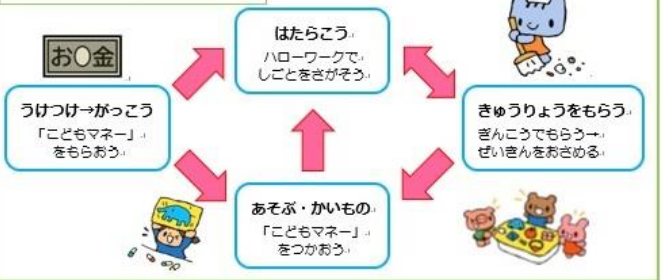

こどものまち・しらかねのしくみ

★こどものまちは、子ども実行委員が企画するこどものための「まち」です。★自分のやりたい仕事をして、こどものまちで使えるお金をもらいます。もらったお金で買い物をしたり、遊んだり、自由に使いながら、まちの仕組みを学んでいきます。★活動を通して社会性や創造性を身につけることもできます。

■子ども実行委員は11月から活動をします。現在、若干名募集中です。興味のある方はお問い合わせください。

みんなでおさんぽ in 鶴舞公園 ※雨天中止

日時：11月8日（火）午前10：30～11：30

対象：乳幼児と保護者 定員：12組

場所：鶴舞公園 ※図書館前に集合

持物：飲み物 <協力>鶴舞公園名古屋市緑化センター

申込：10月25日（火）10：00～

大学生のお兄さんお姉さんと体を動かそう！

捕まらないように、逃げろ!!

日時：11月27日（日）

午前10：30～11：30

対象：小・中学生

申込：いりません 協力：愛知淑徳大学 CCC

創作アトリエ～紙ひこうき～

日時：11月20日（日）午後1：30～3：00

定員：小学生10人

持ち物：筆記具

申込：10月16日（日）10：00～

クリスマス会☆

ちいさなお家とおかしギフトをつくろう！

日時：12月10日（土）午後2：00～4：00

対象：小学生 定員：15人

申込：11月19日（土）10：00～

協力：愛知淑徳大学 CCC

11月のやってみよう カロリングであそぼう

ジェットローラーで的にめがけてチャレンジ

日時：11月26日（土）午後2：00～3：00

対象：どなたでも（小学生未満は保護者同伴）

申込：いりません

公式Instagramはじめました。

裏面をご覧ください

11月の休館日

3日（祝・木）、7日（月）、14日（月）、
21日（月）、23日（祝・水）、28日（月）

- ① 電子申請
  （名古屋市のホームページ又はQRコードから【白金児童館】で検索）
- ② 児童館に来館