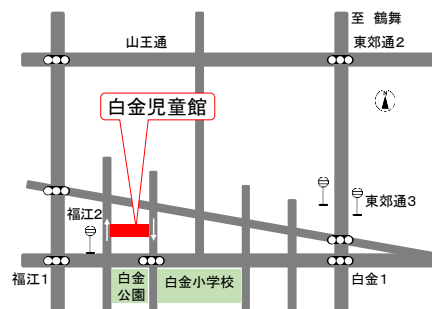

# しらかねナイト

日時：11月10日、17日、24日、(木) 午後5:00~7:00

対象：中学生・高校生（相当年齢）

持ち物：利用証（初めての人は生徒手帳など年齢確認ができるもの）

**会員制クラブ「こどもアート」**

11月5日(土)  
午後1:30~3:00

**会員制クラブ「将棋」**

11月6日、20日(日)  
午前10:00~11:30

公式Instagram  
はじめました

子ども向け情報

大人向け情報

SHIRAKANEJIDOUKAN

SHIRAKANEJIDOUKAN\_KOSODATE

行事名	対象年齢など	開催日時	申込開始日 (10時~、先着順)
プレリトミック	1歳前後の幼児 12組	11/1 (火) 10:30~11:30	10/18 (火)
みんなでリトミック!	おおむね2歳の幼児 12組	11/9 (水) 10:30~11:30	10/21 (金)
スマイル♪リトミック		11/16 (水) 10:30~11:30	10/28 (金)
おやこたいそう②		歩くことができる幼児 12組 持ち物：室内シューズ (親子ともに)	11/10 (木) 10:30~11:30
おやこたいそう③	11/17 (木) 10:30~11:30		11/1 (火)
おやこたいそう④	11/24 (木) 10:30~11:30		11/8 (火)
よちよちひろば	生後4か月頃~歩けるよう になるまでの幼児 12組	11/4 (金) 10:30~11:30	10/20 (木)
		11/18 (金) 10:30~11:30	11/2 (水)
おやこであそぼう	幼児 12組	11/11 (金) 10:30~11:30	10/28 (金)

## 児童館へのアクセス

- 鉄道「鶴舞」「荒畑」「東別院」「金山」より徒歩15分程度
- 市バス「東郊通三丁目」徒歩5分程度、「福江二丁目」下車すぐ
- お車で来られる方へ
- \*駐車場は少ないのでお車でのご来館はなるべくお控えください。
- \*近隣のお店への駐車はご遠慮ください。
- \*駐車をされたら児童館受付でお名前を教えてください。
- \*駐車場前の道路は南行き的一方通行です。
- 南行きで(白金小学校に向かって)お帰りください。