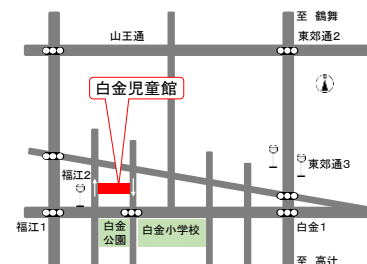

■リトミック

みんなでリトミック!	おおむね2歳の幼児 12組	1/12(水) 10:30～11:30	12/22(水) 10:00～
------------	---------------	------------------------	--------------------

■おやこで体操をしましょう

おやこたいそう②	歩くことができる幼児 12組	1/13(木) 10:30～11:30	12/23(木) 10:00～
----------	-------------------	------------------------	--------------------

【持ち物：親子ともに室内シューズ】

■お楽しみがいっぱい

おやこであそぼう	幼児 12組	1/14(金) 10:30～11:30	12/24(金) 10:00～
----------	--------	------------------------	--------------------

児童館へのアクセス

- 鉄道「鶴舞」「荒畑」「東別院」「金山」より徒歩15分程度
- 市バス「東郊通三丁目」徒歩5分程度、「福江二丁目」下車すぐ
- お車で来られる方へ
 - *駐車場は少ないのでお車でのご来館はなるべくお控えください。
 - *近隣のお店への駐車はご遠慮ください。
 - *駐車をされたら児童館受付でお名前を教えてください。
 - *駐車場前の道路は南行きの方通行です。南行きで(白金小学校に向かって)お帰りください。