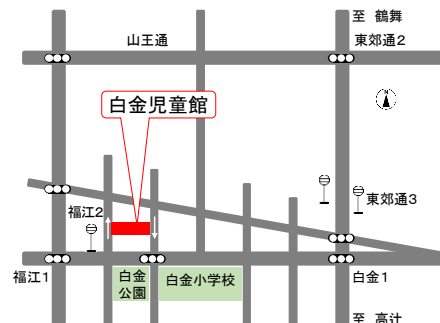

日時：9月27日（火）

午前10：30～11：30

対象：幼児と保護者 定員：12組

講師：防災ボラネット昭和

申込：9月9日（金）10：00～

9月の休館日

5日（月）、12日（月）、
19日（月）、20日（祝・火）、
23日（祝・金）、26日（月）

※コロナウイルス感染拡大の状況により、中止する場合があります。

① 電子申請

（名古屋市のホームページ又はQRコードから【白金児童館】で検索）

② 児童館に来館

（創作アトリエと運動の基礎を学ぼう！はメールアドレス又はハガキが必要）

会員制クラブ「こどもアート」

9月17日(土)
午後1:30~3:00

会員制クラブ「将棋」

9月4日、18日(日)
午前10:00~11:30

行事名	対象年齢など	開催日時	申込開始日 (10時~、先着順)
プレリトミック	1歳前後の幼児 12組	9/6(火) 10:30~11:30	8/23(火)
みんなでリトミック!	おおむね2歳の幼児 12組	9/14(水) 10:30~11:30	8/26(金)
スマイル♪リトミック		9/21(水) 10:30~11:30	9/2(金)
おやこたいそう②	歩くことができる幼児 12組 持ち物:室内シューズ (親子ともに)	9/8(木) 10:30~11:30	8/24(水)
おやこたいそう③		9/15(木) 10:30~11:30	8/30(火)
おやこたいそう④		9/22(木) 10:30~11:30	9/7(水)
よちよちひろば	生後4か月頃~歩けるよう になるまでの幼児 12組	9/16(金) 10:30~11:30	8/31(水)
ベビー&ママピクス	2か月~9か月の乳児 12組	9/30(金) 10:30~11:30	9/14(水)
親子の絆づくりプログラム「赤ちゃんがきた!」(愛称BP)	2か月~5か月の第一子と 母親 12組	9/28、10/5、12、 19(水) 午後1:30~3:00	8/23(火)
<p>BPは、0歳児を初めて育てているお母さんのための「仲間づくり」「親子の絆づくり」「育児の学び」を目的としたプログラムです。 対象：令和4年3月29日~7月28日生まれの第一子です。 参加費：1,100円(資料代) 会場：会場：昭和保健センター 5階 健康推進室 申し込み方法：①インターネット(名古屋市電子申請サービス) ②児童館に電話 ※参加希望者が6組に満たないときなど、中止になる場合があります。</p>			
おやこであそぼう	幼児 12組	9/9(金) 10:30~11:30	8/25(木)

児童館へのアクセス

- 鉄道「鶴舞」「荒畑」「東別院」「金山」より徒歩15分程度
- 市バス「東郊通三丁目」徒歩5分程度、「福江二丁目」下車すぐ
- お車で来られる方へ
- *駐車場は少ないのでお車でのご来館はなるべくお控えください。
- *近隣のお店への駐車はご遠慮ください。
- *駐車をされたら児童館受付でお名前を教えてください。
- *駐車場前の道路は南行きの方通行です。
- 南行きで(白金小学校に向かって)お帰りください。