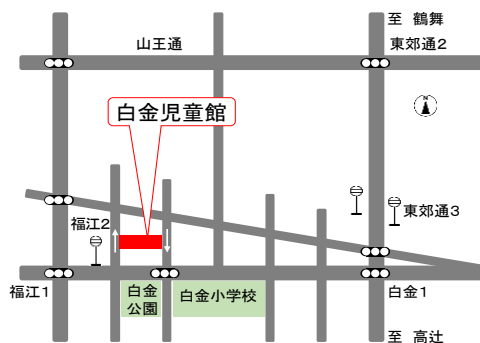

★申し込みはいりません、時間内ならいつでもOK

 のりものランド	乳幼児 原則、毎週木曜日。毎月の開催は じどうかんだよりをご覧ください	1/19、26(木) 12:00頃～2:00
レッツ!スタディ	小学生以上の子ども 持ち物：勉強するもの	1/21(土) 午後2:00～4:00
しらかねナイト	中学生・高校生(相当年齢) 持ち物：利用証(初めての人は生徒手 帳など年齢確認ができるもの)	1/5、12、19、26(木) 午後5:00～7:00

会員制クラブ「こどもアート」
1月21日(土)
午後1:30～3:00

会員制クラブ「将棋」
1月15日(日)
午前10:00～11:30

※コロナウイルス感染拡大の状況により、中止する場合があります。

児童館へのアクセス

- 鉄道「鶴舞」「荒畑」「東別院」「金山」より徒歩15分程度
- 市バス「東郊通三丁目」徒歩5分程度、「福江二丁目」下車すぐ
- お車で来られる方へ
- *駐車場は少ないのでお車でのご来館はなるべくお控えください。
- *近隣のお店への駐車はご遠慮ください。
- *駐車をされたら児童館受付でお名前を教えてください。
- *駐車場前の道路は南行きの一方通行です。
- 南行きて(白金小学校に向かって)お帰りください。