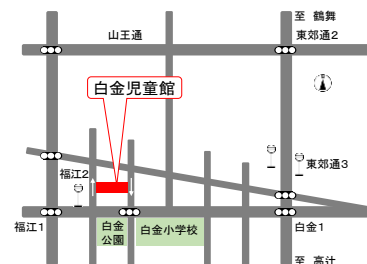

■小さな赤ちゃん向け

親子の絆づくりプログラム 「赤ちゃんがきた！」 (愛称BP)	2～5か月の第1子 (R3年11/18～3/17 生まれ)と母親 8組	5/17、24、31、 6/7（火） 午後1：30～3：00	4/12（火）10：00～ 【先着順】
--------------------------------------	---	--------------------------------------	------------------------

【資料代：1,100円 講師：BP認定ファシリテーター】

申込方法：①インターネット（名古屋市電子申請サービス）
 ②児童館に電話

申込み者が6組に満たない場合や、新型コロナウイルス感染症の影響で講座が中止になることがあります。

予告

こどもの日は児童館であそぼう！

■なぞときオリエンテーリング～じどうかんを探検しよう～

館内を回ってクイズに答えたり、遊んだりしよう！
 日時：5月5日（祝・木）午前10：00～11：30 午後2：00～3：00
 対象：どなたでも（小学生未満は保護者同伴） 申し込みはいりません

5月5日（祝・木）臨時開館
 5月8日（日）臨時休館
 よろしくおねがいします

児童館へのアクセス

- 鉄道「鶴舞」「荒畑」「東別院」「金山」より徒歩15分程度
- 市バス「東郊通三丁目」徒歩5分程度、「福江二丁目」下車すぐ
- お車で来られる方へ
 ＊駐車場は少ないのでお車でのご来館はなるべくお控えください。
 ＊近隣のお店への駐車はご遠慮ください。
 ＊駐車をされたら児童館受付でお名前を教えてください。
 ＊駐車場前の道路は南行き的一方通行です。南行きで（白金小学校に向かって）お帰りください。