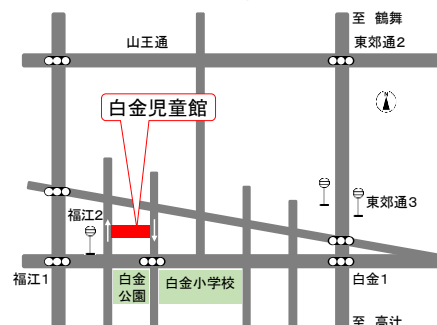

対象：2か月～5か月の第一子と母親（4回とも出席できる予定の方）

（令和4年3月29日～令和4年7月28日生まれのお子さん）

定員：12組 ※参加希望者が6組に満たないときなど、中止になる場合があります。

参加費：1100円（資料代）

会場：昭和保健センター 5階 健康推進室

申込：8月23日（火）10：00～

大学生と遊ぼう！

愛知教育大学のお兄さん、お姉さんが実習で白金児童館に来てくれます。

大学生が考えたイベントも時々やるよ！

夏休みは白金児童館に来て、お兄さん、お姉さんと遊ぼう！

6月7月は不定期

8月はほぼ毎日

いるよ

児童館へのアクセス

- 鉄道「鶴舞」「荒畑」「東別院」「金山」より徒歩15分程度
- 市バス「東郊通三丁目」徒歩5分程度、「福江二丁目」下車すぐ
- お車で来られる方へ
- *駐車場は少ないのでお車でのご来館はなるべくお控えください。
- *近隣のお店への駐車はご遠慮ください。
- *駐車をされたら児童館受付でお名前を教えてください。
- *駐車場前の道路は南行きの方通行です。
- 南行きで（白金小学校に向かって）お帰りください。