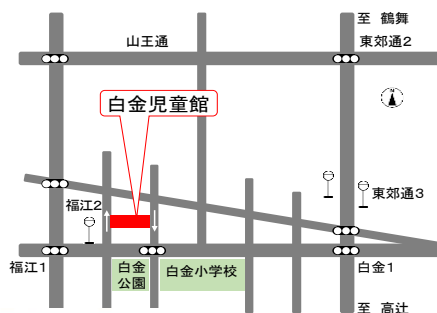

★申し込みはいりません、時間内ならいつでもOK

のりものランド	乳幼児	原則、毎週木曜日。毎月の開催は じどうかんだよりをご覧ください	2/2、9、16 (木) 12:00頃～2:00
レッツ!スタディ	小学生以上の子ども 持ち物：勉強するもの		2/18 (土) 午後2:00～4:00
しらかねナイト	中学生・高校生 (相当年齢) 持ち物：利用証 (初めての人は生徒手帳 など年齢確認ができるもの)		2/2、9、16 (木) 午後5:00～7:00

会員制クラブ「こどもアート」
2月4日・18日 (土)
午後1:30～3:00

会員制クラブ「将棋」
2月5日・19日 (日)
午前10:00～11:30

※コロナウイルス感染拡大の状況により、中止する場合があります。

児童館へのアクセス

- 鉄道「鶴舞」「荒畑」「東別院」「金山」より徒歩15分程度
- 市バス「東郊通三丁目」徒歩5分程度、「福江二丁目」下車すぐ
- お車で来られる方へ
- *駐車場は少ないのでお車でのご来館はなるべくお控えください。
- *近隣のお店への駐車はご遠慮ください。
- *駐車をされたら児童館受付でお名前を教えてください。
- *駐車場前の道路は南行きのみ一方通行です。
- 南行きで(白金小学校に向かって)お帰りください。